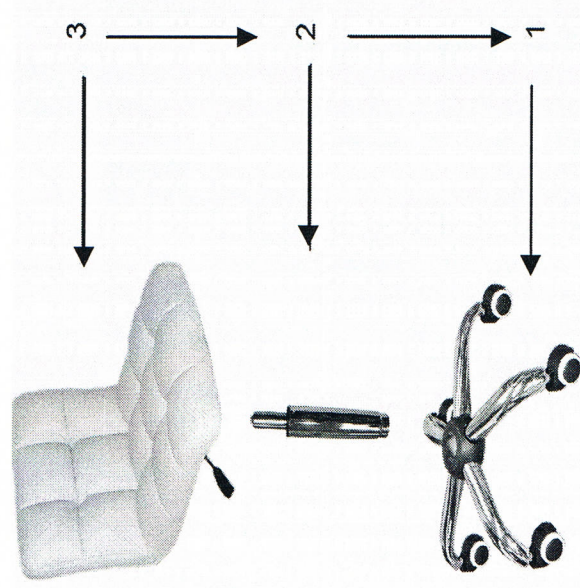

bureaustoel - chaise de bureau - Burozitmöbel

ref. NO. SC-130 White

Veiligheid: raadgevingen

Controleer steeds of alle delen goed gemonteerd zijn.
Controleer regelmatig als alle wielen goed vast zitten.
Bewaar dit document voor eventueel later gebruik!

Sécurité: conseils

Contrôlez toujours si toutes les pièces sont bien assemblées.
Contrôlez régulièrement si toutes les roulettes sont bien fixées.
Gardez ce document pour usage ultérieur!

Sicherheit: Ratschläge