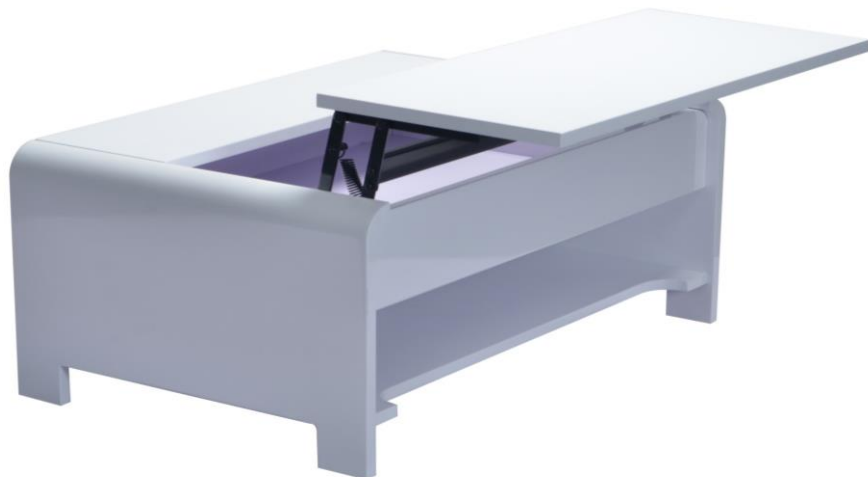

TRIËST TABLE BASSE

**CODE**

SW-015

NOM

Triëst

EAN

5425017019121

COULEURBlanc glossy
MDF blanc glossy avec lift**POIDS BRUT**

35,05 kg

POIDS NET

31,6 kg

CODE STATISTIQUE

94032080

DIM. CARTON (1 colli)

93 x 67,5 x 20 cm

DIM. TABLE

L 90 x L 60 x H 40 cm

DIM. INTERIEUR

L 76,4 x L 54 x P 12 cm

DIM. DESSUS LIFT

L 80 x L 37 x P 1,8 cm

DIST. SOL - TIROIR

7,5 cm

DIST. TIROIR - CASIER