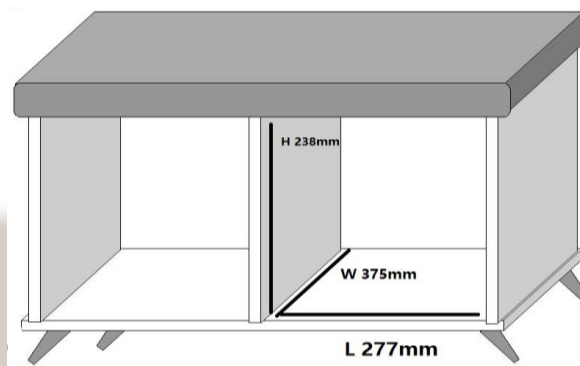

SIDE KASTJE

**CODE**

TR-17304

NAAM

Side

EAN

5425017018735

KLEUR

Sonoma , wit en grijs
Spaanplaat + PU - handvat en poten plastic

BUITEN AFMETINGEN

L 60 x B 37,5 x H 40 cm

AFMETINGEN BINNENKASTJES

L 27,7 x B 37,5 x H 23,8 cm

HOOGTE POTEN

10 cm

BRUTO GEWICHT

10 kg

NETTO GEWICHT

9,8 kg

STATISTIEKE CODE

9403500000

AFM. VERPAKKING (1 colli)

72,5 x 42,9 x 11,6 cm

LAND VAN HERKOMST